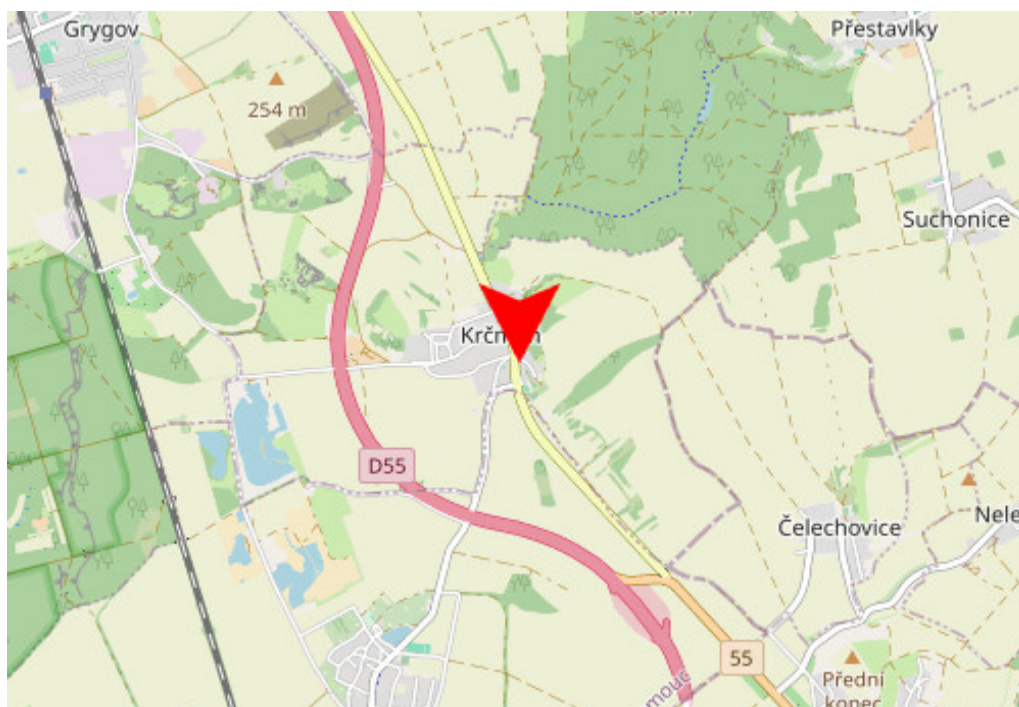

Město Krčmaň
Okres Olomouc
Kraj Olomoucký kraj

Ulice I/55 Olomouc - Zlín, Přerov
GPS 49.519075, 17.3449256
Rozměr 510x240

UMÍSTĚNÍ PANELU

- ☐ centrum
- ☒ okrajová čtvrť
- ☐ obchodní čtvrť
- ☒ obytná čtvrť
- ☐ průmyslová čtvrť
- ☐ nezastavené plochy

KOMUNIKACE

- ☐ dálnice
- ☒ silnice 1. třídy
- ☐ silnice ostatní
- ☐ ulice
- ☒ příjezd
- ☐ výjezd
- ☐ parkoviště
- ☐ pěší zóna
- ☐ křižovatka

OKOLÍ PANELU

- ☐ MHD
- ☐ nádraží ČD, ČSAD
- ☐ pošta
- ☐ PNS
- ☐ kulturní zařízení
- ☐ sportovní zařízení
- ☐ zdravotnické zařízení
- ☐ obchody
- ☐ obchodní dům
- ☐ supermarket
- ☐ čerpací stanice
- ☐ škola ZŠ, SŠ, VŠ
- ☐ banka
- ☐ restaurace
- ☐ hotel

POLOHA

- ☒ kolmo
- ☐ šikmo
- ☐ rovnoběžně
- ☐ samostatný

VIDITELNOST

- ☐ do 20 m
- ☐ 20 - 50 m
- ☒ 50 - 100 m
- ☐ přes 100m
- ☐ vlastní osvětlení