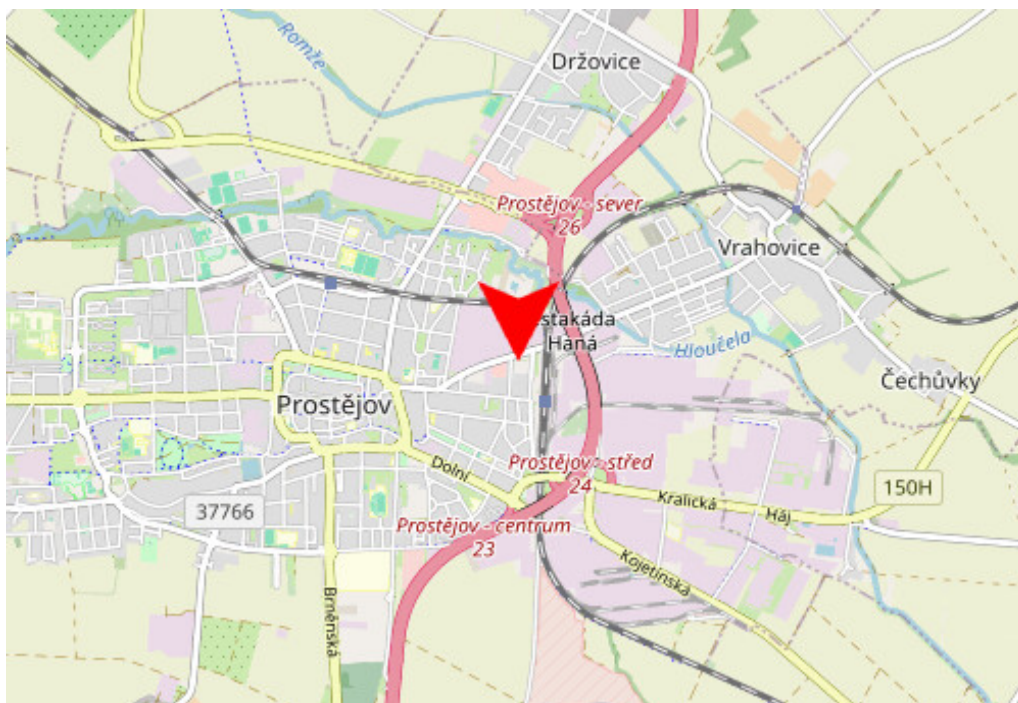

Město Prostějov
Okres Prostějov
Kraj Olomoucký kraj

Ulice Vrahovická, autobus. nádraží, směr centrum

GPS 49.474488819805, 17.127153953124

Rozměr 510 x 240 cm

UMÍSTĚNÍ PANELU

- ☐ centrum
- ☒ okrajová čtvrť
- ☒ obchodní čtvrť
- ☒ obytná čtvrť
- ☒ průmyslová čtvrť
- ☐ nezastavené plochy

KOMUNIKACE

- ☐ dálnice
- ☐ silnice 1. třídy
- ☐ silnice ostatní
- ☒ ulice
- ☐ příjezd
- ☐ výjezd
- ☒ parkoviště
- ☒ pěší zóna
- ☐ křižovatka

OKOLÍ PANELU

- ☒ MHD
- ☒ nádraží ČD, ČSAD
- ☐ pošta
- ☒ PNS
- ☒ kulturní zařízení
- ☒ sportovní zařízení
- ☒ zdravotnické zařízení
- ☒ obchody
- ☐ obchodní dům
- ☒ supermarket
- ☒ čerpací stanice
- ☐ škola ZŠ, SŠ, VŠ
- ☒ banka
- ☒ restaurace
- ☐ hotel

POLOHA

- ☒ kolmo
- ☐ šikmo
- ☐ rovnoběžně
- ☒ samostatný

VIDITELNOST

- ☐ do 20 m
- ☐ 20 - 50 m
- ☒ 50 - 100 m
- ☐ přes 100m
- ☐ vlastní osvětlení