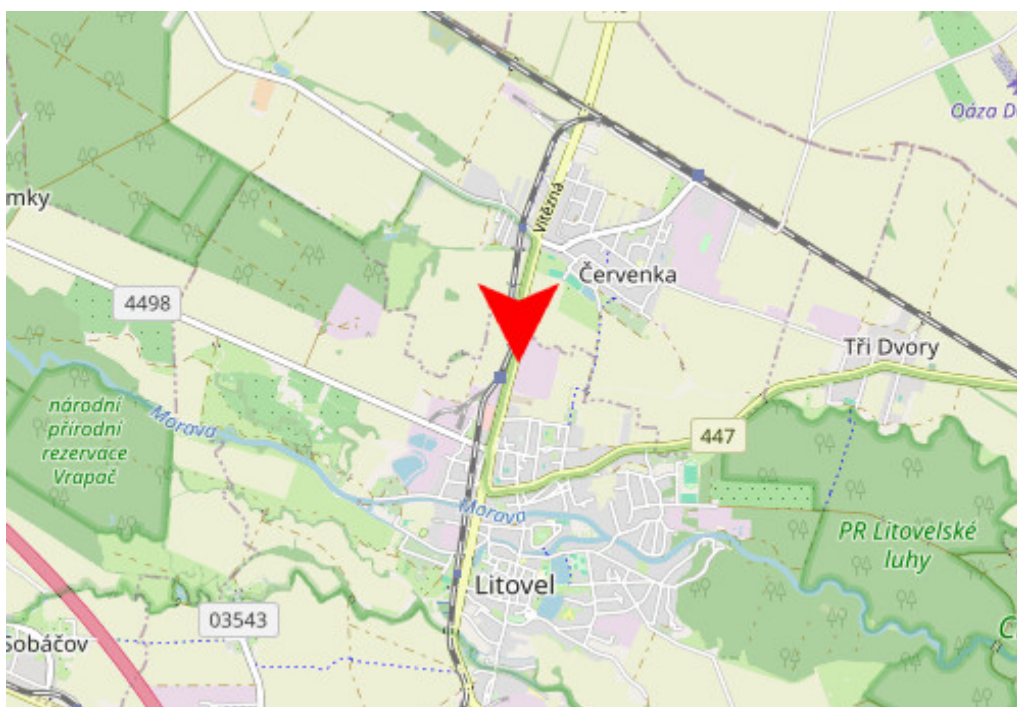

Město Litovel
Okres Olomouc
Kraj Olomoucký kraj

Ulice Uničovská
GPS 49.7137358, 17.07604
Rozměr

UMÍSTĚNÍ PANELU

- ☐ centrum
- ☒ okrajová čtvrť
- ☐ obchodní čtvrť
- ☐ obytná čtvrť
- ☒ průmyslová čtvrť
- ☐ nezastavené plochy

KOMUNIKACE

- ☐ dálnice
- ☐ silnice 1. třídy
- ☒ silnice ostatní
- ☒ ulice
- ☒ příjezd
- ☐ vjezd
- ☐ parkoviště
- ☐ pěší zóna
- ☐ křižovatka

OKOLÍ PANELU

- ☒ MHD
- ☒ nádraží ČD, ČSAD
- ☐ pošta
- ☐ PNS
- ☐ kulturní zařízení
- ☐ sportovní zařízení
- ☐ zdravotnické zařízení
- ☒ obchody
- ☐ obchodní dům
- ☒ supermarket
- ☒ čerpací stanice
- ☐ škola ZŠ, SŠ, VŠ
- ☐ banka
- ☐ restaurace
- ☐ hotel

POLOHA

- ☒ kolmo
- ☐ šikmo
- ☐ rovnoběžně
- ☐ samostatně

VIDITELNOST

- ☐ do 20 m
- ☐ 20 - 50 m
- ☐ 50 - 100 m
- ☒ přes 100m
- ☐ vlastní osvětlení